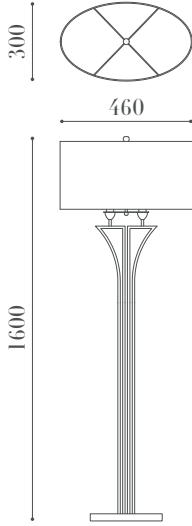

PRODUCT SPEC SHEET

2323 L1

ÖLÇÜLER / DIMENSIONS

MALZEMELER / MATERIALS

- Metal Gövde
Metal Body

BİTİŞ / FINISHES

- Eskitme Bitiş
Antique Finish

ÖZELLİKLER / FEATURES

- PVC Kumaş Difüzör
PVC Fabric Diffuser

MONTAJ / MOUNTING

- Zemin
Floor

- E-27 Duy
E-27 Socket

• Balıkhisar, Yıldırım Beyazıt Cd. No:84
06750 Akyurt - Ankara / Türkiye

• (+90 312) 444 0 528

• info@lampart.com.tr