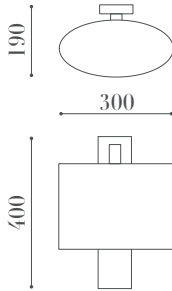

PRODUCT SPEC SHEET

2325 AP

ÖLÇÜLER / DIMENSIONS

MALZEMELER / MATERIALS

- Metal Gövde
Metal Body

BİTİŞ / FINISHES

- Parlak Bitiş
Shiny Polish

ÖZELLİKLER / FEATURES

- PVC Kumaş Difüzör
PVC Fabric Diffuser

MONTAJ / MOUNTING

- Duvar
Wall

- E-27 Duy
E-27 Socket

• Balıkhisar, Yıldırım Beyazıt Cd. No:84
06750 Akyurt - Ankara / Türkiye

• (+90 312) 444 0 528

• info@lampart.com.tr