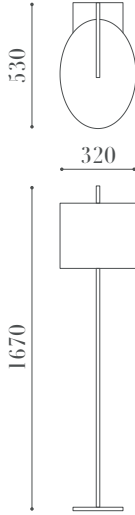

PRODUCT SPEC SHEET

2325 L

ÖLÇÜLER / DIMENSIONS

MALZEMELER / MATERIALS

- Metal Gövde
Metal Body

BİTİŞ / FINISHES

- Parlak Bitiş
Shiny Polish

ÖZELLİKLER / FEATURES

- PVC Kumaş Difüzör
PVC Fabric Diffuser

MONTAJ / MOUNTING

- Zemin
Floor

- E-27 Duy
E-27 Socket

• Balıkhisar, Yıldırım Beyazıt Cd. No:84
06750 Akyurt - Ankara / Türkiye

• (+90 312) 444 0 528

• info@lampart.com.tr