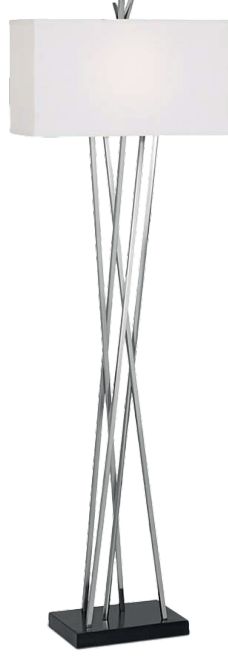

## PRODUCT SPEC SHEET

2326 L

### MALZEMELER / MATERIALS

- Metal Gövde  
Metal Body

### ÖZELLİKLER / FEATURES

- PVC Kumaş Difüzör  
PVC Fabric Diffuser

- E-27 Duy  
E-27 Socket

### BİTİŞ / FINISHES

- Parlak Bitiş  
Shiny Polish