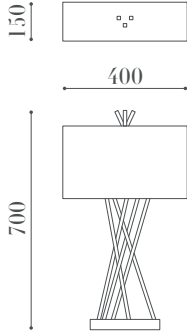

PRODUCT SPEC SHEET

2326 ML

ÖLÇÜLER / DIMENSIONS

MALZEMELER / MATERIALS

- Metal Gövde
Metal Body

BİTİŞ / FINISHES

- Parlak Bitiş
Shiny Polish

ÖZELLİKLER / FEATURES

- PVC Kumaş Difüzör
PVC Fabric Diffuser

MONTAJ / MOUNTING

- Masa Üstü
Table Top

- E-27 Duy
E-27 Socket

- Pure Selection
LMP-SS/SH
- Artwork Selection
LMP-SY/DZ

• Balıkhisar, Yıldırım Beyazıt Cd. No:84
06750 Akyurt - Ankara / Türkiye