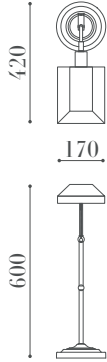

PRODUCT SPEC SHEET

2327 ML

ÖLÇÜLER / DIMENSIONS

MALZEMELER / MATERIALS

- Metal Gövde
Metal Body

BİTİŞ / FINISHES

- Eskitme Bitiş
Antique Finish

ÖZELLİKLER / FEATURES

- Hareketli Başlık
Moving Head

MONTAJ / MOUNTING

- Masa Üstü
Table Top

- E-14 Duy
E-14 Socket

 Pure Selection
LMP - BR / AN

• Balıkhisar, Yıldırım Beyazıt Cd. No:84
06750 Akyurt - Ankara / Türkiye

• (+90 312) 444 0 528