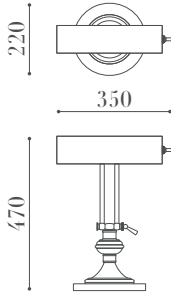

PRODUCT SPEC SHEET

2329 ML

ÖLÇÜLER / DIMENSIONS

MALZEMELER / MATERIALS

- Metal & Mermer Gövde
Metal & Marble Body

BİTİŞ / FINISHES

- Eskitme Bitiş
Antique Finish

ÖZELLİKLER / FEATURES

- E-14 Duy
E-14 Socket

MONTAJ / MOUNTING

- Masa Üstü
Table Top

• Balıkhisar, Yıldırım Beyazıt Cd. No:84
06750 Akyurt - Ankara / Türkiye

• (+90 312) 444 0 528

• info@lampart.com.tr

• www.lampart.com.tr