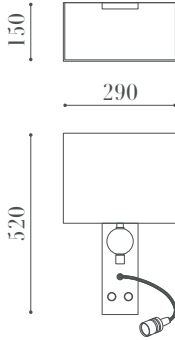

PRODUCT SPEC SHEET

2332 AP

ÖLÇÜLER / DIMENSIONS

MALZEMELER / MATERIALS

- Metal Gövde
Metal Body

BİTİŞ / FINISHES

- Satine Bitiş
Satin Finish

ÖZELLİKLER / FEATURES