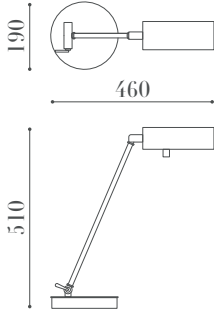

PRODUCT SPEC SHEET

2337 ML

ÖLÇÜLER / DIMENSIONS

MALZEMELER / MATERIALS

- Metal Gövde
Metal Body

BİTİŞ / FINISHES

- Elektrostatik Toz Boya
Electrostatic Powder Paint

ÖZELLİKLER / FEATURES

- Hareketli Başlık
Moving Head

MONTAJ / MOUNTING

- Masa Üstü
Table Top

- E-14 Duy
E-14 Socket

Artwork Selection
LMP-SY/DZ

• Balıkhisar, Yıldırım Beyazıt Cd. No:84
06750 Akyurt - Ankara / Türkiye

• (+90 312) 444 0 528