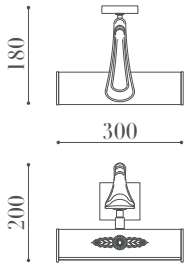

PRODUCT SPEC SHEET

2338 AP

ÖLÇÜLER / DIMENSIONS

MALZEMELER / MATERIALS

- Metal Gövde
Metal Body

BİTİŞ / FINISHES

- Eskitme Bitiş
Antique Finish

ÖZELLİKLER / FEATURES

- E-14 Duy
E-14 Socket

MONTAJ / MOUNTING

- Duvar
Wall

 Pure Selection
LMP - BR / AN

• Balıkhisar, Yıldırım Beyazıt Cd. No:84
06750 Akyurt - Ankara / Türkiye

• (+90 312) 444 0 528

• info@lampart.com.tr

• www.lampart.com.tr