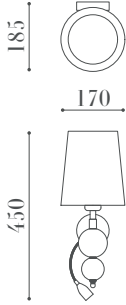

PRODUCT SPEC SHEET

2342 AP1

ÖLÇÜLER / DIMENSIONS

MALZEMELER / MATERIALS

- Metal Gövde
Metal Body

BİTİŞ / FINISHES

- Parlak Bitiş
Shiny Polish

ÖZELLİKLER / FEATURES