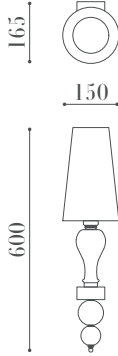

PRODUCT SPEC SHEET

2342 AP2

ÖLÇÜLER / DIMENSIONS

MALZEMELER / MATERIALS

- Metal Gövde
Metal Body

BİTİŞ / FINISHES

- Parlak Bitiş
Shiny Polish

ÖZELLİKLER / FEATURES

- PVC Kumaş Difüzör
PVC Fabric Diffuser
- Cam Aksesuar
Glass Accessories

MONTAJ / MOUNTING

- Duvar
Wall

- E-27 Duy
E-27 Socket

• Balıkhisar, Yıldırım Beyazıt Cd. No:84
06750 Akyurt - Ankara / Türkiye

• (+90 312) 444 0 528