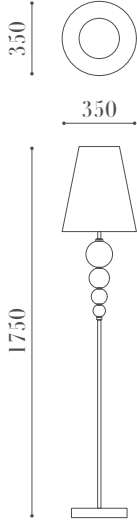

PRODUCT SPEC SHEET

2342 L

ÖLÇÜLER / DIMENSIONS

MALZEMELER / MATERIALS

- Metal Gövde
Metal Body

BİTİŞ / FINISHES

- Parlak Bitiş
Shiny Polish

ÖZELLİKLER / FEATURES

- PVC Kumaş Difüzör
PVC Fabric Diffuser
- Cam Aksesuar
Glass Accessories

MONTAJ / MOUNTING

- Zemin
Floor

- E-27 Duy
E-27 Socket

• Balıkhisar, Yıldırım Beyazıt Cd. No:84
06750 Akyurt - Ankara / Türkiye

• (+90 312) 444 0 528