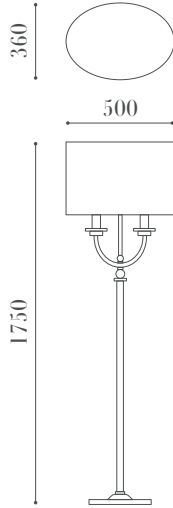

PRODUCT SPEC SHEET

2343 L

ÖLÇÜLER / DIMENSIONS

MALZEMELER / MATERIALS

- Metal Gövde
Metal Body

BİTİŞ / FINISHES

- Parlak Bitiş
Shiny Polish

ÖZELLİKLER / FEATURES