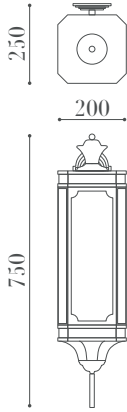

PRODUCT SPEC SHEET

2346 AP

ÖLÇÜLER / DIMENSIONS

MALZEMELER / MATERIALS

- Metal Gövde
Metal Body

BİTİŞ / FINISHES

- Eskitme Bitiş
Antique Finish

ÖZELLİKLER / FEATURES

- Cam Difüzör
Glass Diffuser

MONTAJ / MOUNTING

- Duvar
Wall

- E-14 Duy
E-14 Socket

• Balıkhisar, Yıldırım Beyazıt Cd. No:84
06750 Akyurt - Ankara / Türkiye

• (+90 312) 444 0 528

• info@lampart.com.tr

• www.lampart.com.tr