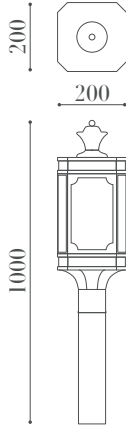

PRODUCT SPEC SHEET

2346 ÇA

ÖLÇÜLER / DIMENSIONS

MALZEMELER / MATERIALS

- Metal Gövde
Metal Body

ÖZELLİKLER / FEATURES

- Cam Difüzör
Glass Diffuser

- E-14 Duy
E-14 Socket

BİTİŞ / FINISHES

- Eskiye Bitiş
Antique Finish

MONTAJ / MOUNTING

- Zemin
Floor

• Balıkhisar, Yıldırım Beyazıt Cd. No:84
06750 Akyurt - Ankara / Türkiye

• (+90 312) 444 0 528

• info@lampart.com.tr

• www.lampart.com.tr