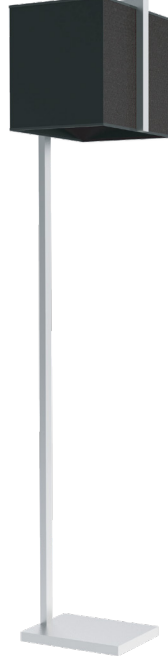

## PRODUCT SPEC SHEET

3001 L

### ÖLÇÜLER / DIMENSIONS

### MALZEMELER / MATERIALS

- Metal Gövde  
Metal Body

### BİTİŞ / FINISHES

- Parlak Bitiş  
Shiny Polish