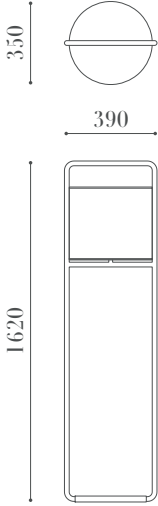

PRODUCT SPEC SHEET

3002 L

ÖLÇÜLER / DIMENSIONS

MALZEMELER / MATERIALS

- Metal Gövde
Metal Body

BİTİŞ / FINISHES

- Parlak Bitiş
Shiny Polish

ÖZELLİKLER / FEATURES

- PVC Kumaş Difüzör
PVC Fabric Diffuser

MONTAJ / MOUNTING

- Zemin
Floor

- E-27 Duy
E-27 Socket

• Balıkhisar, Yıldırım Beyazıt Cd. No:84
06750 Akyurt - Ankara / Türkiye

• (+90 312) 444 0 528

• info@lampart.com.tr