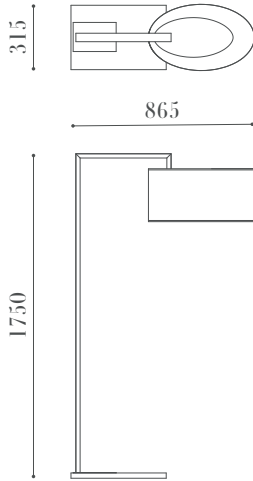

PRODUCT SPEC SHEET

3003 L

ÖLÇÜLER / DIMENSIONS

MALZEMELER / MATERIALS

- Metal Gövde
Metal Body

BİTİŞ / FINISHES

- Elektrostatik Toz Boya
Electrostatic Powder Paint

ÖZELLİKLER / FEATURES