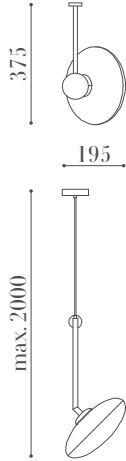

PRODUCT SPEC SHEET

3004 S

ÖLÇÜLER / DIMENSIONS

MALZEMELER / MATERIALS

- Metal Gövde
Metal Body

ÖZELLİKLER / FEATURES

- Cam Difüzör
Glass Diffuser

- E-27 Duy
E-27 Socket

BİTİŞ / FINISHES

- Parlak Bitiş
Shiny Polish

MONTAJ / MOUNTING

- Tavan
Ceiling

 Pure Selection
LMP-SS/SH

• Balıkhisar, Yıldırım Beyazıt Cd. No:84
06750 Akyurt - Ankara / Türkiye

• (+90 312) 444 0 528

• info@lampart.com.tr