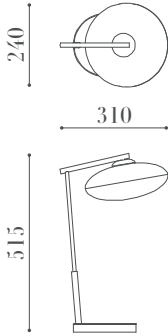

PRODUCT SPEC SHEET

3004 ML

ÖLÇÜLER / DIMENSIONS

MALZEMELER / MATERIALS

- Metal Gövde
Metal Body

BİTİŞ / FINISHES

- Parlak Bitiş
Shiny Polish

ÖZELLİKLER / FEATURES

- Cam Difüzör
Glass Diffuser

MONTAJ / MOUNTING

- Masa Üstü
Table Top

- E-27 Duy
E-27 Socket

• Balıkhisar, Yıldırım Beyazıt Cd. No:84
06750 Akyurt - Ankara / Türkiye

• (+90 312) 444 0 528

• info@lampart.com.tr