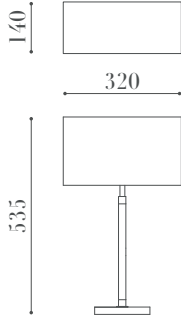

PRODUCT SPEC SHEET

3006 ML

ÖLÇÜLER / DIMENSIONS

MALZEMELER / MATERIALS

- Metal & Ahşap Gövde
Metal & Wood Body

BİTİŞ / FINISHES

- Parlak Bitiş
Shiny Polish

ÖZELLİKLER / FEATURES

- PVC Kumaş Difüzör
PVC Fabric Diffuser

MONTAJ / MOUNTING

- Masa Üstü
Table Top

- E-27 Duy
E-27 Socket

• Balıkhisar, Yıldırım Beyazıt Cd. No:84
06750 Akyurt - Ankara / Türkiye

• (+90 312) 444 0 528

• info@lampart.com.tr