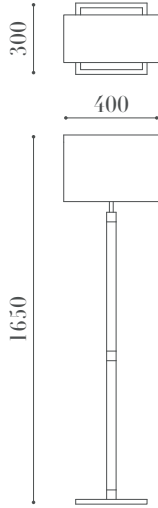

PRODUCT SPEC SHEET

3006 L

ÖLÇÜLER / DIMENSIONS

MALZEMELER / MATERIALS

- Metal & Ahşap Gövde
Metal & Wood Body

BİTİŞ / FINISHES

- Parlak Bitiş
Shiny Polish

ÖZELLİKLER / FEATURES

- PVC Kumaş Difüzör
PVC Fabric Diffuser

MONTAJ / MOUNTING

- Zemin
Floor

- E-27 Duy
E-27 Socket

• Balıkhisar, Yıldırım Beyazıt Cd. No:84
06750 Akyurt - Ankara / Türkiye

• (+90 312) 444 0 528

• info@lampart.com.tr