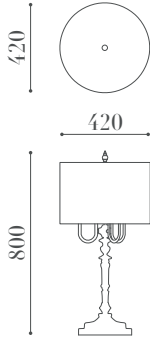

PRODUCT SPEC SHEET

3008 ML

ÖLÇÜLER / DIMENSIONS

MALZEMELER / MATERIALS

- Metal Gövde
Metal Body

BİTİŞ / FINISHES

- Parlak Bitiş
Shiny Polish

ÖZELLİKLER / FEATURES