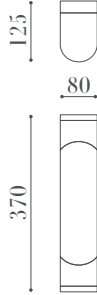

PRODUCT SPEC SHEET

3009 AP

ÖLÇÜLER / DIMENSIONS

MALZEMELER / MATERIALS

- Metal & Cam Gövde
Metal & Glass Body

BİTİŞ / FINISHES

- Parlak Bitiş
Shiny Polish

ÖZELLİKLER / FEATURES

- E-27 Duy
E-27 Socket

MONTAJ / MOUNTING

- Duvar
Wall

• Balıkhisar, Yıldırım Beyazıt Cd. No:84
06750 Akyurt - Ankara / Türkiye

• (+90 312) 444 0 528

• info@lampart.com.tr

• www.lampart.com.tr