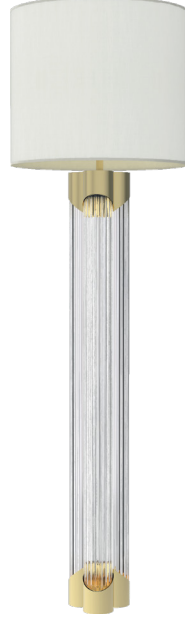

PRODUCT SPEC SHEET

3009 L

ÖLÇÜLER / DIMENSIONS

MALZEMELER / MATERIALS

- Metal & Cam Gövde
Metal & Glass Body

ÖZELLİKLER / FEATURES

- PVC Kumaş Difüzör
PVC Fabric Diffuser

- E-27 Duy
E-27 Socket

BİTİŞ / FINISHES

- Parlak Bitiş
Shiny Polish

MONTAJ / MOUNTING

- Zemin
Floor

• Balıkhisar, Yıldırım Beyazıt Cd. No:84
06750 Akyurt - Ankara / Türkiye

• (+90 312) 444 0 528

• info@lampart.com.tr

• www.lampart.com.tr