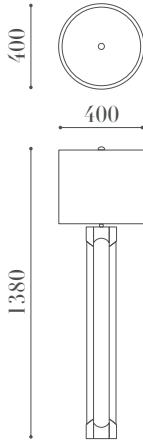

PRODUCT SPEC SHEET

3009 L

ÖLÇÜLER / DIMENSIONS

MALZEMELER / MATERIALS

- Metal & Cam Gövde
Metal & Glass Body

ÖZELLİKLER / FEATURES

- PVC Kumaş Difüzör
PVC Fabric Diffuser

- E-27 Duy
E-27 Socket