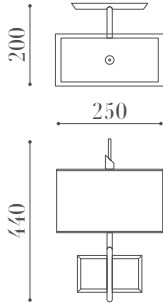

PRODUCT SPEC SHEET

3011 AP

ÖLÇÜLER / DIMENSIONS

MALZEMELER / MATERIALS

- Metal Gövde
Metal Body

BİTİŞ / FINISHES

- Parlak Bitiş
Shiny Polish

ÖZELLİKLER / FEATURES

- PVC Kumaş Difüzör
PVC Fabric Diffuser

MONTAJ / MOUNTING

- Duvar
Wall

- E-27 Duy
E-27 Socket

• Balıkhisar, Yıldırım Beyazıt Cd. No:84
06750 Akyurt - Ankara / Türkiye

• (+90 312) 444 0 528

• info@lampart.com.tr