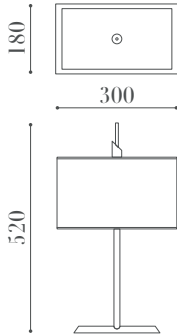

PRODUCT SPEC SHEET

3011 ML

ÖLÇÜLER / DIMENSIONS

MALZEMELER / MATERIALS

- Metal Gövde
Metal Body

BİTİŞ / FINISHES

- Parlak Bitiş
Shiny Polish

ÖZELLİKLER / FEATURES

- PVC Kumaş Difüzör
PVC Fabric Diffuser

MONTAJ / MOUNTING

- Masa Üstü
Table Top

- E-27 Duy
E-27 Socket

• Balıkhisar, Yıldırım Beyazıt Cd. No:84
06750 Akyurt - Ankara / Türkiye

• (+90 312) 444 0 528

• info@lampart.com.tr