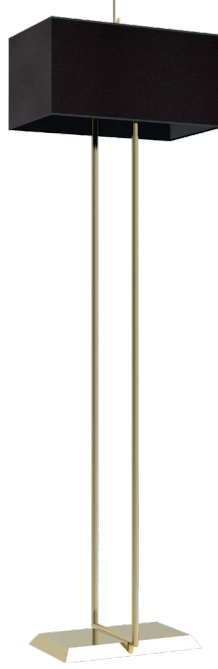

## PRODUCT SPEC SHEET

3011 L

### MALZEMELER / MATERIALS

- Metal Gövde  
Metal Body

### BİTİŞ / FINISHES

- Parlak Bitiş  
Shiny Polish

### ÖZELLİKLER / FEATURES

- PVC Kumaş Difüzör  
PVC Fabric Diffuser