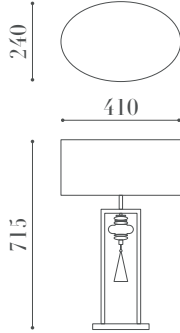

PRODUCT SPEC SHEET

3012 ML

ÖLÇÜLER / DIMENSIONS

MALZEMELER / MATERIALS

- Metal Gövde
Metal Body

ÖZELLİKLER / FEATURES

- PVC Kumaş Difüzör
PVC Fabric Diffuser
- Cam Aksesuar
Glass Accessories

- E-27 Duy
E-27 Socket

BİTİŞ / FINISHES

- Eskitme Bitiş
Antique Finish

MONTAJ / MOUNTING

- Masa Üstü
Table Top

• Balıkhisar, Yıldırım Beyazıt Cd. No:84
06750 Akyurt - Ankara / Türkiye

• (+90 312) 444 0 528

• info@lampart.com.tr

• www.lampart.com.tr