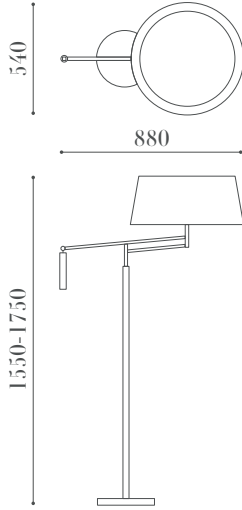

PRODUCT SPEC SHEET

3013 L

ÖLÇÜLER / DIMENSIONS

MALZEMELER / MATERIALS

- Metal Gövde
Metal Body

BİTİŞ / FINISHES

- Elektrostatik Toz Boya
Electrostatic Powder Paint

ÖZELLİKLER / FEATURES

- PVC Kumaş Difüzör
PVC Fabric Diffuser

MONTAJ / MOUNTING

- Zemin
Floor

- E-27 Duy
E-27 Socket

Artwork Selection
LMP-SY/DZ

• Balıkhisar, Yıldırım Beyazıt Cd. No:84
06750 Akyurt - Ankara / Türkiye

• (+90 312) 444 0 528