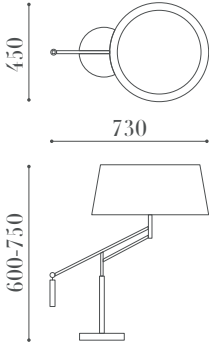

PRODUCT SPEC SHEET

3013 ML

ÖLÇÜLER / DIMENSIONS

MALZEMELER / MATERIALS

- Metal Gövde
Metal Body

BİTİŞ / FINISHES

- Elektrostatik Toz Boya
Electrostatic Powder Paint

ÖZELLİKLER / FEATURES