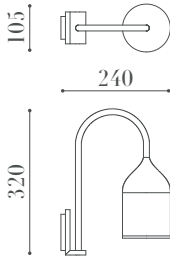

PRODUCT SPEC SHEET

3015 AP

ÖLÇÜLER / DIMENSIONS

MALZEMELER / MATERIALS

- Metal & Ahşap Gövde
Metal & Wood Body

BİTİŞ / FINISHES

- Eskitme Bitiş
Antique Finish

ÖZELLİKLER / FEATURES

- PVC Kumaş Difüzör
PVC Fabric Diffuser

MONTAJ / MOUNTING

- Duvar
Wall

- E-27 Duy
E-27 Socket

• Balıkhisar, Yıldırım Beyazıt Cd. No:84
06750 Akyurt - Ankara / Türkiye

• (+90 312) 444 0 528

• info@lampart.com.tr