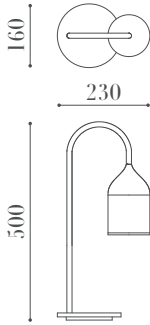

### 3015 ML

#### ÖLÇÜLER / DIMENSIONS