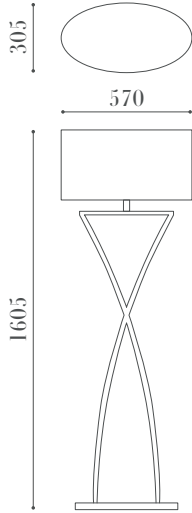

PRODUCT SPEC SHEET

3014 L

ÖLÇÜLER / DIMENSIONS

MALZEMELER / MATERIALS

- Metal Gövde
Metal Body

BİTİŞ / FINISHES

- Eskitme Bitiş
Antique Finish

ÖZELLİKLER / FEATURES

- PVC Kumaş Difüzör
PVC Fabric Diffuser

MONTAJ / MOUNTING

- Zemin
Floor

- E-27 Duy
E-27 Socket

• Balıkhisar, Yıldırım Beyazıt Cd. No:84
06750 Akyurt - Ankara / Türkiye

• (+90 312) 444 0 528

• info@lampart.com.tr