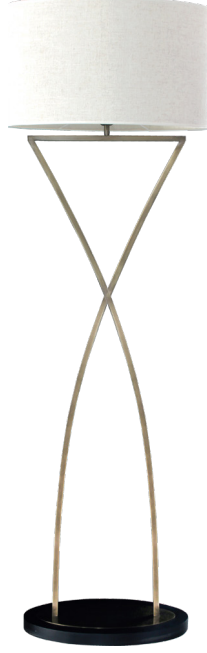

PRODUCT SPEC SHEET

3014 L

ÖLÇÜLER / DIMENSIONS

MALZEMELER / MATERIALS

- Metal Gövde
Metal Body

BİTİŞ / FINISHES

- Eskitme Bitiş
Antique Finish

ÖZELLİKLER / FEATURES

- PVC Kumaş Difüzör
PVC Fabric Diffuser

MONTAJ / MOUNTING

- Zemin
Floor

- E-27 Duy
E-27 Socket

• Balıkhisar, Yıldırım Beyazıt Cd. No:84
06750 Akyurt - Ankara / Türkiye

• (+90 312) 444 0 528

• info@lampart.com.tr