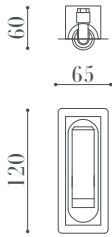

PRODUCT SPEC SHEET

3040 LA

ÖLÇÜLER / DIMENSIONS

MALZEMELER / MATERIALS

- Metal Gövde
Metal Body

BİTİŞ / FINISHES

- Eskitme Bitiş
Antique Finish

ÖZELLİKLER / FEATURES