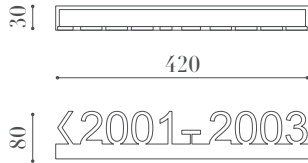

PRODUCT SPEC SHEET

4027 KA

ÖLÇÜLER / DIMENSIONS

MALZEMELER / MATERIALS

- Metal Gövde  
Metal Body

BİTİŞ / FINISHES

- Eskitme Bitiş  
Antique Finish

ÖZELLİKLER / FEATURES