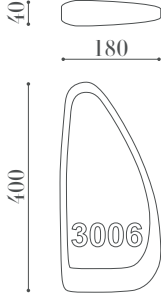

PRODUCT SPEC SHEET

4029 KA

ÖLÇÜLER / DIMENSIONS

MALZEMELER / MATERIALS

- Ahşap Gövde
Wood Body

BİTİŞ / FINISHES

ÖZELLİKLER / FEATURES

- Pleksiglas Difüzör
Plexiglass Diffuser