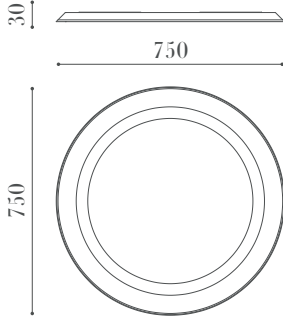

PRODUCT SPEC SHEET

4106 AY

Ufo Collection

ÖLÇÜLER / DIMENSIONS

MALZEMELER / MATERIALS

- Metal Gövde
Metal Body

BİTİŞ / FINISHES

- Elektrostatik Toz Boya
Electrostatic Powder Paint