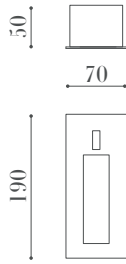

PRODUCT SPEC SHEET

4125 LA

ÖLÇÜLER / DIMENSIONS

MALZEMELER / MATERIALS

- Metal Gövde
Metal Body

BİTİŞ / FINISHES

- Satine Bitiş
Satin Finish

ÖZELLİKLER / FEATURES