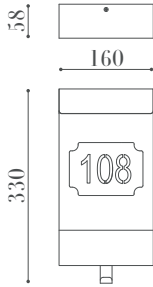

PRODUCT SPEC SHEET

4140 KA

ÖLÇÜLER / DIMENSIONS

MALZEMELER / MATERIALS

- Metal Gövde
Metal Body

BİTİŞ / FINISHES

- Eskitme Bitiş
Antique Finish

ÖZELLİKLER / FEATURES