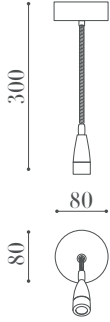

PRODUCT SPEC SHEET

4637 AP

ÖLÇÜLER / DIMENSIONS

MALZEMELER / MATERIALS

- Metal Gövde
Metal Body

BİTİŞ / FINISHES

- Parlak Bitiş
Shiny Polish

ÖZELLİKLER / FEATURES