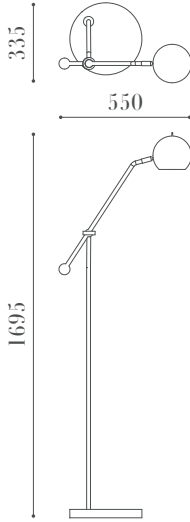

PRODUCT SPEC SHEET

3016 L

ÖLÇÜLER / DIMENSIONS

MALZEMELER / MATERIALS

- Metal Gövde
Metal Body

BİTİŞ / FINISHES

- Eskitme Bitiş
Antique Finish

ÖZELLİKLER / FEATURES

- G-9 Duy
G-9 Socket

MONTAJ / MOUNTING

- Zemin
Floor

• Balıkhisar, Yıldırım Beyazıt Cd. No:84
06750 Akyurt - Ankara / Türkiye

• (+90 312) 444 0 528

• info@lampart.com.tr

• www.lampart.com.tr