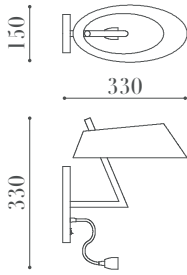

PRODUCT SPEC SHEET

3018 AP

ÖLÇÜLER / DIMENSIONS

MALZEMELER / MATERIALS

- Metal Gövde
Metal Body

BİTİŞ / FINISHES

- Elektrostatik Toz Boya
Electrostatic Powder Paint

ÖZELLİKLER / FEATURES