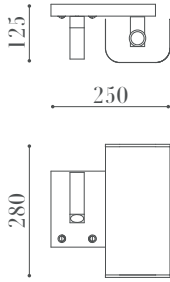

PRODUCT SPEC SHEET

3020 AP

ÖLÇÜLER / DIMENSIONS

MALZEMELER / MATERIALS

- Metal & Ahşap Gövde
Metal & Wood Body

BİTİŞ / FINISHES

- Parlak Bitiş
Shiny Polish

ÖZELLİKLER / FEATURES