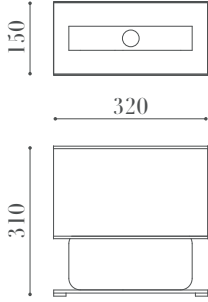

PRODUCT SPEC SHEET

3020 ML

ÖLÇÜLER / DIMENSIONS

MALZEMELER / MATERIALS

- Metal & Ahşap Gövde
Metal & Wood Body

BİTİŞ / FINISHES

- Parlak Bitiş
Shiny Polish

ÖZELLİKLER / FEATURES

- PVC Kumaş Difüzör
PVC Fabric Diffuser

MONTAJ / MOUNTING

- Masa Üstü
Table Top

- E-27 Duy
E-27 Socket

• Balıkhisar, Yıldırım Beyazıt Cd. No:84
06750 Akyurt - Ankara / Türkiye

• (+90 312) 444 0 528

• info@lampart.com.tr