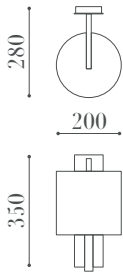

PRODUCT SPEC SHEET

3029 AP

ÖLÇÜLER / DIMENSIONS

MALZEMELER / MATERIALS

- Metal Gövde
Metal Body

BİTİŞ / FINISHES

- Parlak Bitiş
Shiny Polish

ÖZELLİKLER / FEATURES

- PVC Kumaş Difüzör
PVC Fabric Diffuser
- LED Okuma Lambası
LED Reading Lamp

MONTAJ / MOUNTING

- Duvar
Wall

- E-27 Duy
E-27 Socket

• Balıkhisar, Yıldırım Beyazıt Cd. No:84
06750 Akyurt - Ankara / Türkiye

• (+90 312) 444 0 528