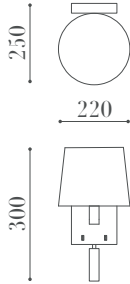

PRODUCT SPEC SHEET

3030 AP

ÖLÇÜLER / DIMENSIONS

MALZEMELER / MATERIALS

- Metal Gövde
Metal Body

BİTİŞ / FINISHES

- Satine Bitiş
Satin Finish

ÖZELLİKLER / FEATURES