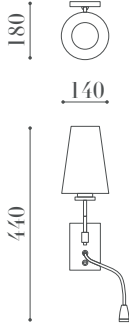

PRODUCT SPEC SHEET

3032 AP

ÖLÇÜLER / DIMENSIONS

MALZEMELER / MATERIALS

- Metal Gövde
Metal Body

BİTİŞ / FINISHES

- Parlak Bitiş
Shiny Polish

ÖZELLİKLER / FEATURES

- PVC Kumaş Difüzör
PVC Fabric Diffuser
- LED Okuma Lambası
LED Reading Lamp

MONTAJ / MOUNTING

- Duvar
Wall

- E-27 Duy
E-27 Socket

• Balıkhisar, Yıldırım Beyazıt Cd. No:84
06750 Akyurt - Ankara / Türkiye

• (+90 312) 444 0 528