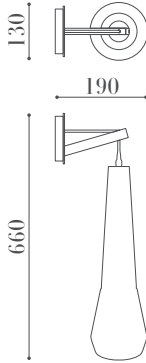

PRODUCT SPEC SHEET

3049 AP

ÖLÇÜLER / DIMENSIONS

MALZEMELER / MATERIALS

- Alüminyum Gövde
Aluminium Body

ÖZELLİKLER / FEATURES

- Dekoratif Cam Aksesuar
Decorative Glass Accessory

- G-9 Duy
G-9 Socket

BİTİŞ / FINISHES

- Elektrostatik Toz Boya
Electrostatic Powder Paint

MONTAJ / MOUNTING

- Duvar
Wall

Artwork Selection
LMP - ALT / YL

• Balıkhisar, Yıldırım Beyazıt Cd. No:84
06750 Akyurt - Ankara / Türkiye